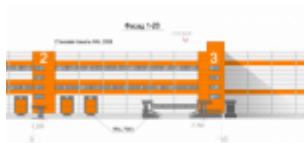

Где находится Склад?

д. Перепечино (Московская область)
Удаленность от МКАД : 17 КМ.

Описание Склада

Тип предложения: Купить склад
Общая площадь Склада: 13000 кв.м.
Вакантная площадь: Склад 11200.00 кв.м.
Офис 1800 кв.м.
Стоимость склада: Стоимость продажи склада - 512 000 000 руб. руб. Продажа
Комментарии: