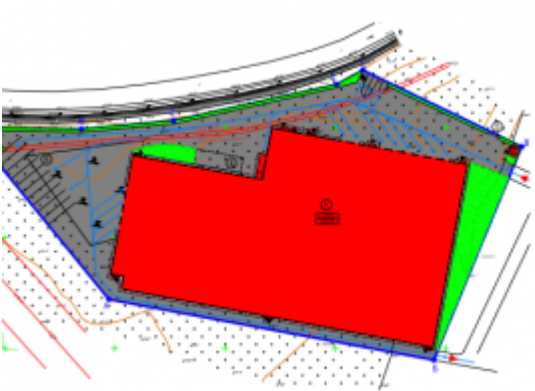

Где находится Склад?

д. Перепечино (Московская область)
Удаленность от МКАД : 17 КМ.

Описание Склада

Тип предложения: Купить склад
Общая площадь Склада: 13000 кв.м.
Вакантная площадь: Склад 11200.00 кв.м.
Офис 1800 кв.м.
Стоимость склада: Стоимость продажи склада - 512 000 000 руб. руб. Продажа
Комментарии:

Технические характеристики склада:

Шаг колонн (м x м)	12x24
Рабочая высота склада (до низа ферм)(м)	12
Тип полов Склада	Антипылевое покрытие
Допустимая нагрузка на пол Склада (тн/кв.м)	6
Система пожаротушения	Спринклерная
Количество доков	12
Парковка для большегрузного транспорта:	10 машин
Парковка для легкого транспорта:	10 машин
Температура на складе (гр.)	от + 14
Дополнительные параметры	