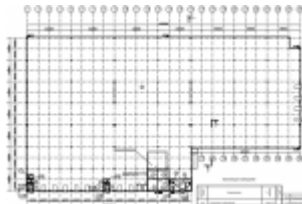

Где находится Склад?

д. Перепечино (Московская область)
Удаленность от МКАД : 17 КМ.

Описание Склада

Тип предложения: Купить склад
Общая площадь Склада: 13000 кв.м.
Вакантная площадь: Склад 11200.00 кв.м.
Офис 1800 кв.м.
Стоимость склада: Стоимость продажи склада - 512 000 000 руб. руб. Продажа
Комментарии: