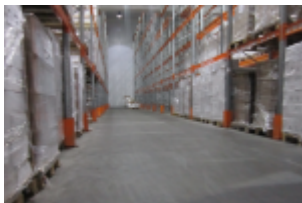

Где находится Склад?

г. Одинцово (Московская область)
Удаленность от МКАД : 12 КМ.

Описание Склада

Тип предложения: Аренда склада
Общая площадь Склада: 6700 кв.м.
Вакантная площадь: Склад 1346.00 кв.м.
Офис 125 кв.м.
Стоимость склада: 8 750 р. м2/год, включая НДС 18%
Комментарии:

Технические характеристики склада:

Шаг колонн (м х м)	12x24
Рабочая высота склада (до низа ферм)(м)	10
Тип полов Склада	Антипылевое покрытие
Допустимая нагрузка на пол Склада (тн/кв.м)	8
Система пожаротушения	Порошковая
Количество доков	4
Парковка для большегрузного транспорта:	5 машин
Парковка для легкого транспорта:	5 машин
Температура на складе (гр.)	до - 24 град
Дополнительные параметры	